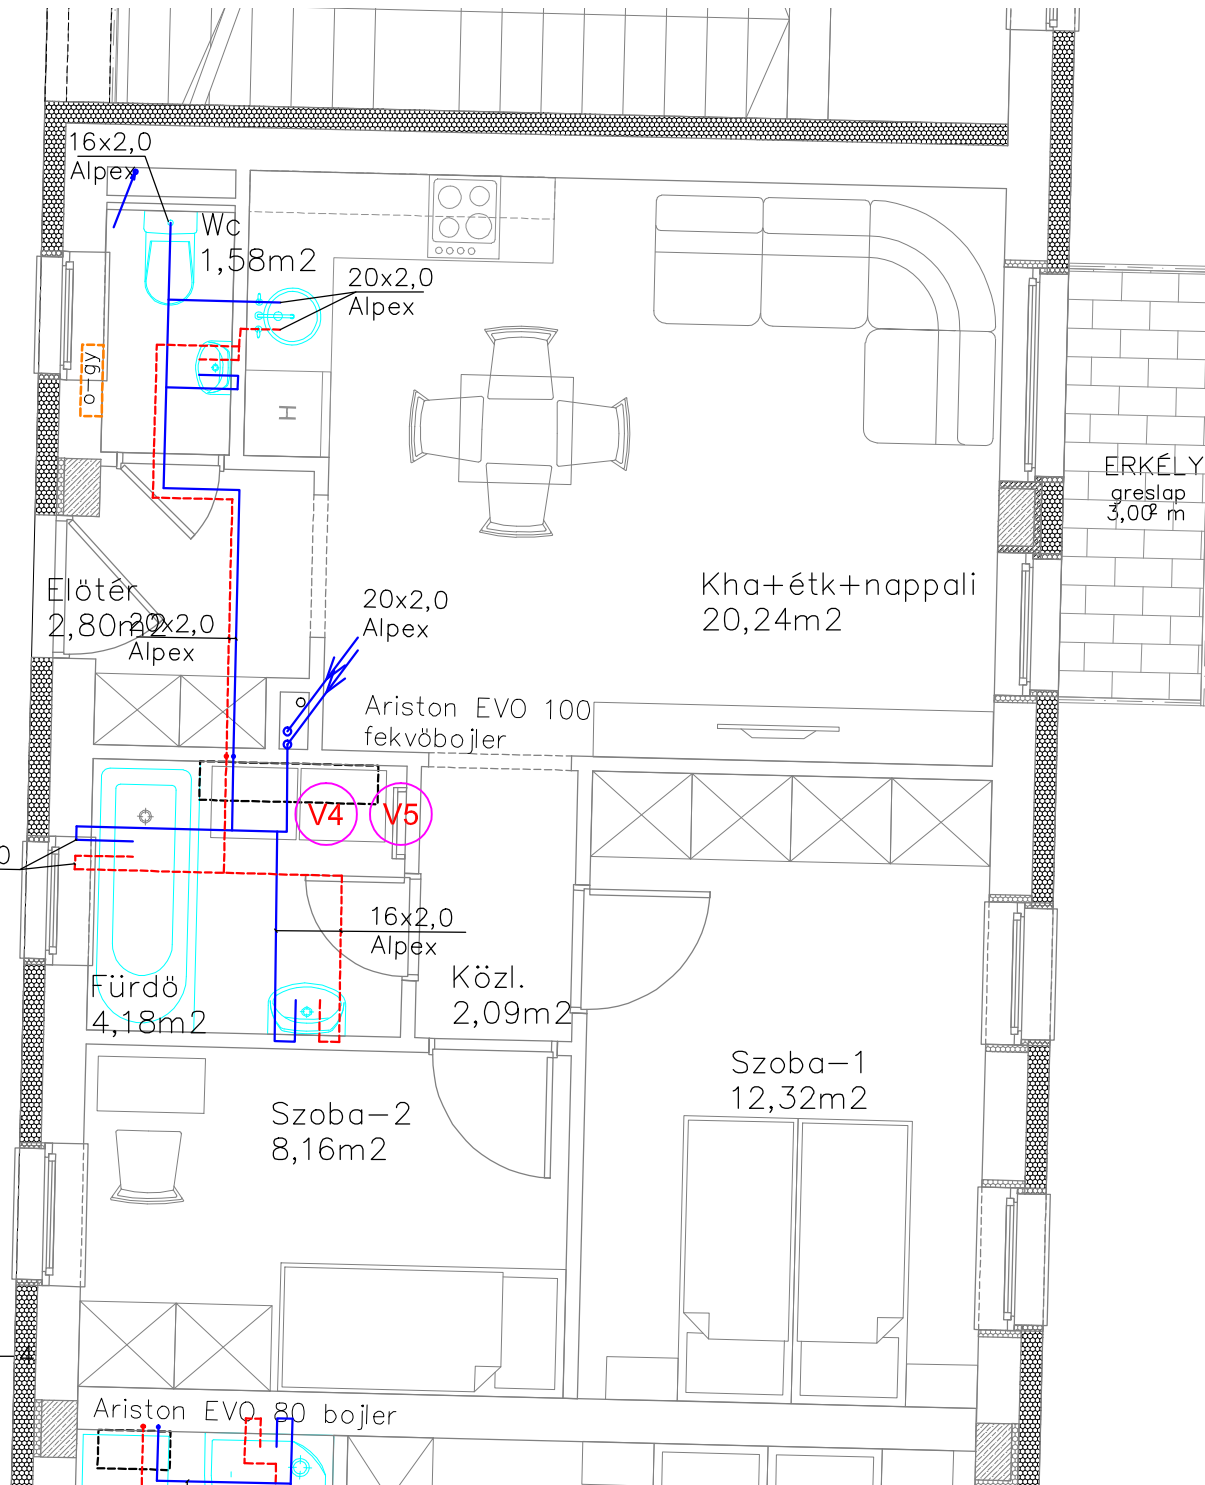

L 212

FEDETT FOLYOSÓ greslap 27,10 m

16x2,0 Alplex

Wc 1,58m<sup>2</sup>

20x2,0 Alplex

Elötér 2,80m<sup>2</sup> 20x2,0 Alplex

20x2,0 Alplex

Kha+étk+nappali 20,24m<sup>2</sup>

Ariston EVO 100 fekvőbojler

ERKÉLY greslap 3,00 m

20x2,0 Alplex

V4

V5

Fürdő 4,18m<sup>2</sup>

16x2,0 Alplex

Közl. 2,09m<sup>2</sup>

Szoba-2 8,16m<sup>2</sup>

Szoba-1 12,32m<sup>2</sup>

Ariston EVO 80 bojler